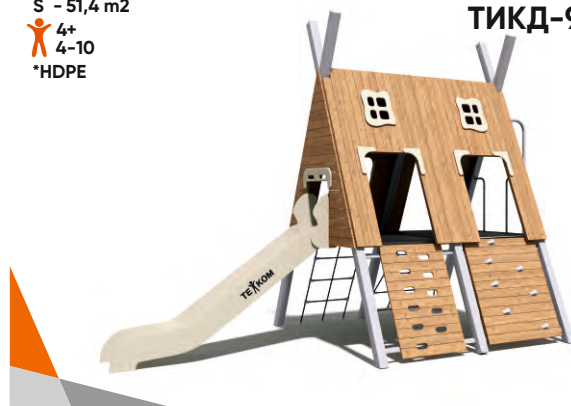

5 510 x 2 700 x 3 700
ТИКД-998.1

Ø 16 280 x 8 660
S - 126,9 m²
6+
6-14
*HDPE