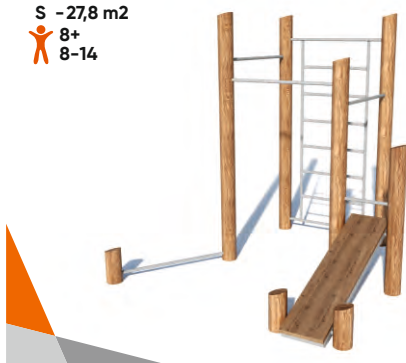

Ø 5 810 x 6 000
S - 27,8 m²
8+
8-14