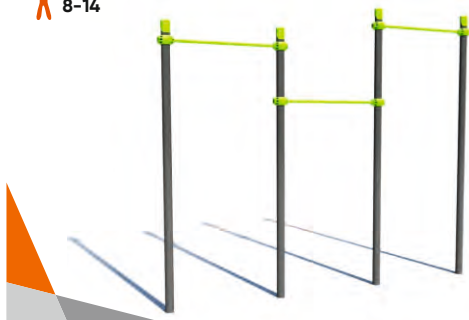

8+
8-14

2 510 x 170 x 500

TB-7.30

Онлайн 3D конструктор поможет создать
визуализацию детской или спортивной площадки

www.pktehcom.ru

Ø 7 070 x 3 170
S - 22,3 m2
8+
8-14

4 070 x 170 x 2 600
TB-7.34

Ø 5 770 x 3 170
S - 18,0 m2
8+
8-14