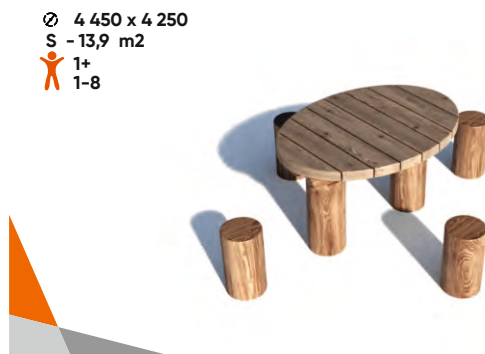

Мы регулярно обновляем каталог на нашем сайте

www.pktechcom.ru

Оборудование для детей младшего возраста

Ø 5 600 x 4 790
S - 20,6 m²
1+
1-8

2 600 x 1 800 x 1 750
ТМД-11.1

Ø 4 450 x 4 250
S - 13,9 m²
1+
1-8

1 450 x 1 250 x 500
ТМД-11.2