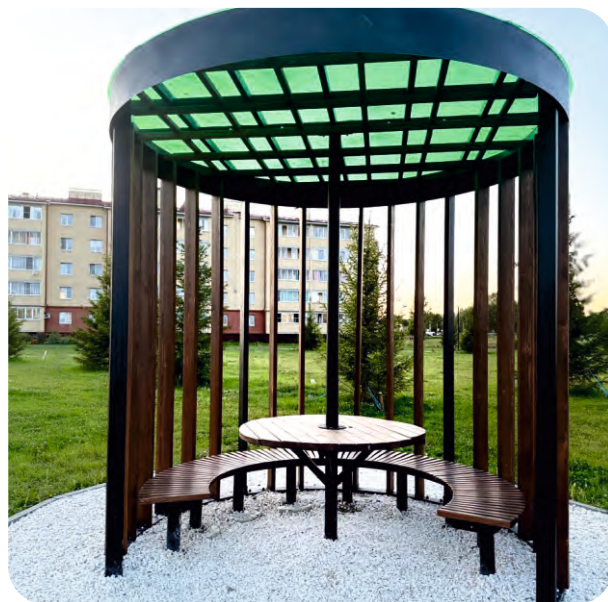

Парковое оборудование

2 600 x 1 900 x 2 630
ТН-1.05

3 000 x 3 000 x 3 000
ТН-1.06

2 000 x 2 000 x 2 700
ТН-1.07

4 000 x 3 000 x 2 800
ТН-1.08

2 000 x 2 000 x 2 500
ТН-1.09

Онлайн 3D конструктор поможет создать
визуализацию детской или спортивной площадки