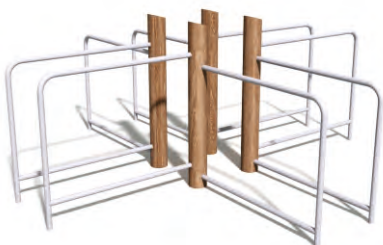

Оборудование воркаут

Ø 4 500 x 3 160
S - 14,2 m²
8+
8-14

1 500 x 160 x 2 600
ТВД-7.25

Ø 8 700 x 4 170
S - 36,2 m²
8+
8-14

5 700 x 1 170 x 2 100
ТВД-7.26

Ø 6 300 x 6 300
S - 39,7 m²
8+
8-14

3 300 x 3 300 x 1 400
ТВД-7.27