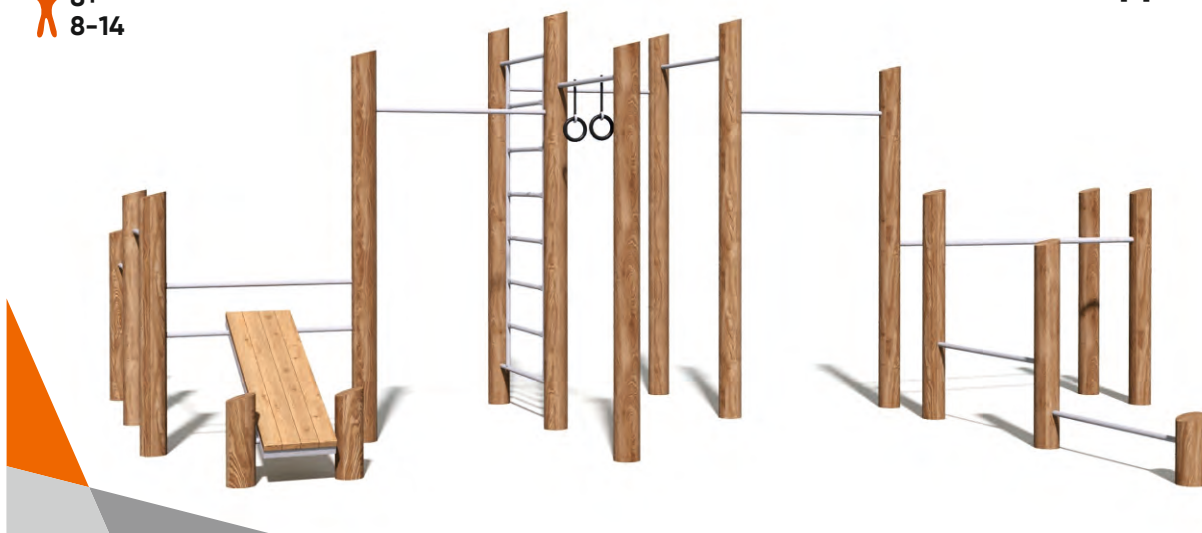

⊙ 10 930 x 9 120

S - 99,7 m²

8+
8-14