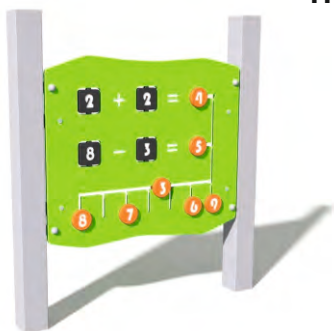

3 090 x 360 x 1000
ТИД-5.13

Онлайн 3D конструктор поможет создать визуализацию детской или спортивной площадки

www.pktehcom.ru

Игровые панели

Ø 4 085 x 3 120
S - 12,6 m²

1+
1-7

1 085 x 120 x 1 200
ТМД-15.1

Ø 4 090 x 3 100
S - 12,5 m²