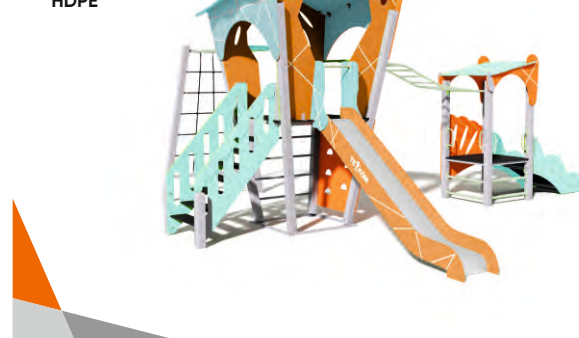

Детские игровые комплексы Серия «Город»

ТЕЖКОМ

Ø 13 150 x 11 150
S - 117,2 m²

6+
6-12

*HDPE

9 000 x 8 150 x 3 700

ТИКД-9.44

Ø 10 630 x 9 800
S - 83,0 m²

6+
6-12

*HDPE

7 600 x 6 100 x 3 900

ТИКД-9.45

Ø 13 500 x 11 560
S - 124,0 m²

6+
6-12

*HDPE

10 000 x 8 060 x 3 700

ТИКД-9.46

Ø 9 300 x 9 050
S - 84,2 m²

6+
6-12

*HDPE

6 300 x 6 050 x 3 300

ТИКД-9.47