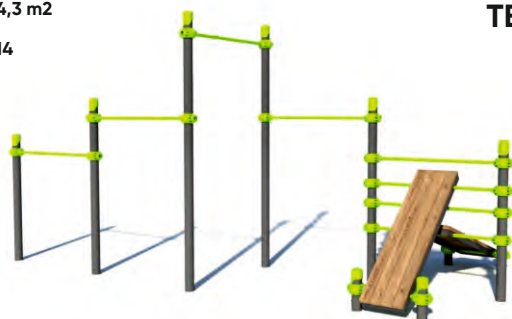

5 365 x 2 810 x 2 600

TB-7121

Ø 5 665 x 5 755
S - 32,6 m²

8+
8-14