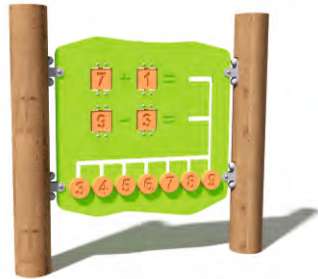

Оборудование для детей младшего возраста

Ø 4 220 x 3 160
S - 13,3 m²
3+
3-8

1 220 x 160 x 1 150
ТМД-11.41

Ø 3 900 x 3 160
S - 12,4 m²
1+
1-8

900 x 160 x 1 200
ТМД-11.6

Ø 6 000 x 3 160
S - 19,0 m²
3+
3-8

3 000 x 160 x 1 200
ТМД-11.11