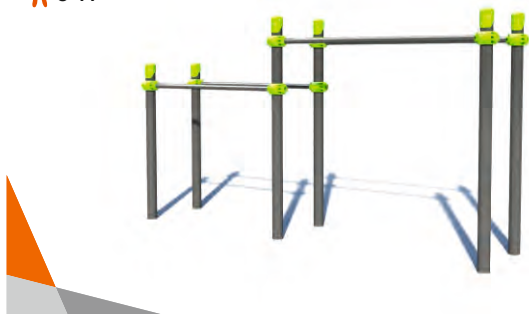

2 030 x 550 x 1 100
TB-7.08

Ø 6 270 x 3 820
S - 23,9 m²
8+
8-14