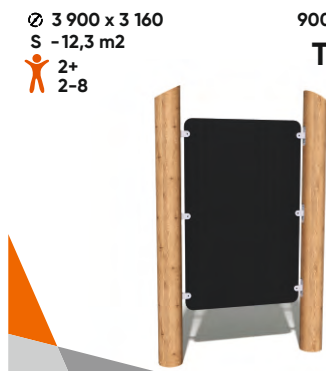

Ø 5 760 x 4 460
S - 23,5 m²
1+
1-8

2 700 x 1 500 x 1 700
ТМД-11.3

Ø 5 000 x 3 500
S - 17,5 m²
2+
2-8

2 000 x 500 x 1 900
ТМД-11.4

Ø 3 900 x 3 160
S - 12,3 m²
2+
2-8

900 x 160 x 1 200
ТМД-11.5

Наш каталог интерактивен, справа представлен QR код, наведите на него камеру телефона и Вы перейдете на наш сайт www.pkteh.com.ru, где представлен полный ассортимент продукции.