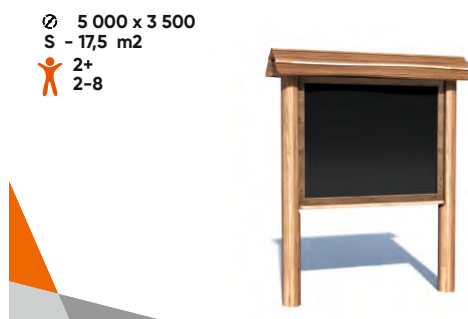

2 000 x 500 x 1 900
ТМД-11.4

Ø 3 900 x 3 160
S - 12,3 m²
2+
2-8