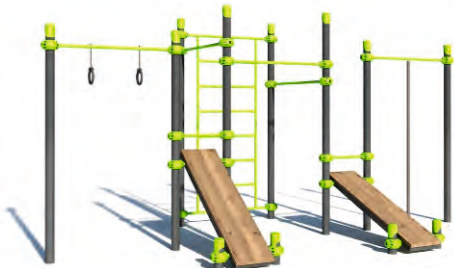

5 260 x 2 760 x 2 600

TB-7.22

Ø 9 790 x 5 970
S - 48,5 m²

8+
8-14