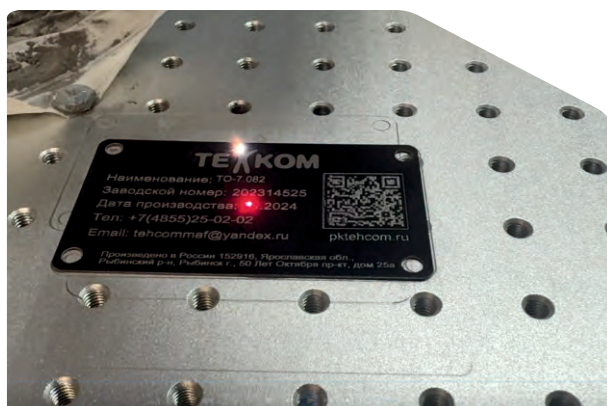

СОДЕРЖАНИЕ

Оборудование из лиственницы и робинии:

Оборудование воркаут	84
Качели	92
Качалки-балансиры	96
Карусели	97
Полоса препятствий	98
Игровые конструкции	108
Горки	112
Песочницы	113
Оборудование для детей младшего возраста	117
Качалки на пружине	120
Парковое оборудование	122
Элементы благоустройства	154
Оборудование для дрессировки и выгула собак	157
Военизированная полоса препятствий	161
Приствольные решетки	162
Элементы благоустройства - ограждения	163
Ограждение контейнерной площадки	164
Материалы и покрытия	166
Наши работы	168

Наше производство