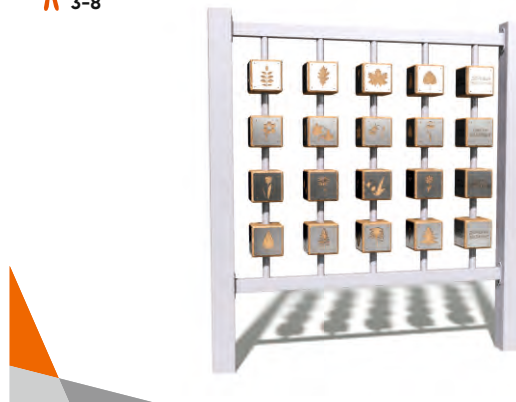

1 500 x 100 x 1 200
ТМД-11.63

Ø 3 500 x 2 100
S - 7,3 m²
3+
3-8

1 500 x 100 x 1 600
ТМД-11.64

Ø 4 085 x 3 120
S - 12,6 m²
1+
1-7