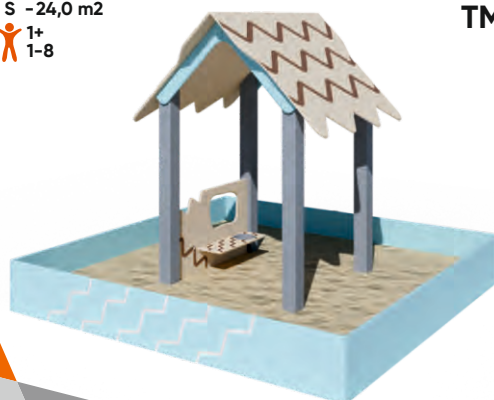

2 000 x 2 000 x 1 000
ТМД-14.4

Онлайн 3D конструктор поможет создать визуализацию детской или спортивной площадки

www.pktehcom.ru

Ø 4 550 x 4 630
S - 18,5 m²
1+
1-8

1 550 x 1 630 x 715
TMD-14.6

Ø 5 500 x 5 500
S - 24,0 m²
1+
1-8