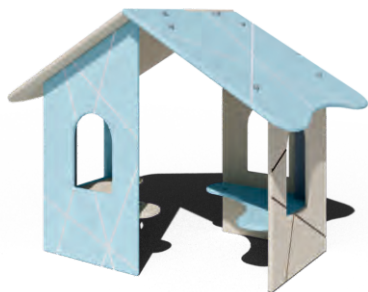

Ø 4 600 x 4 000
S - 18,4 m²
1+
1-7
*HDPE

ТИКД-20.4