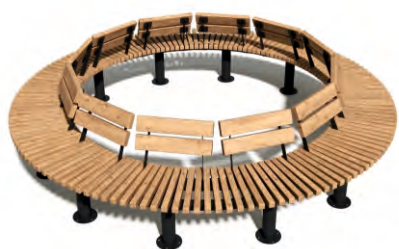

Парковое оборудование

2 100 x 780 x 780
TM-1.16

2 100 x 750 x 450
TM-1.161

3 000 x 1 500 x 780
TM-1.162

3 000 x 1 500 x 450
TM-1.163

3 000 x 3 000 x 780
TM-1.164

3 000 x 3 000 x 450
TM-1.165

Полный ассортимент товаров представлен на нашем сайте