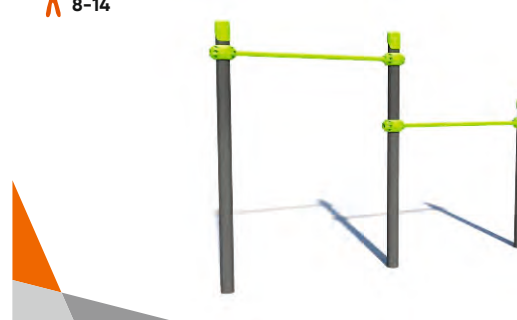

8+
8-14

2 510 x 170 x 500

TB-7.30

Онлайн 3D конструктор поможет создать
визуализацию детской или спортивной площадки

www.pktehcom.ru

Ø 7 070 x 3 170
S - 22,3 m2
8+
8-14

4 070 x 170 x 2 600
TB-7.34

Ø 5 770 x 3 170
S - 18,0 m2
8+
8-14