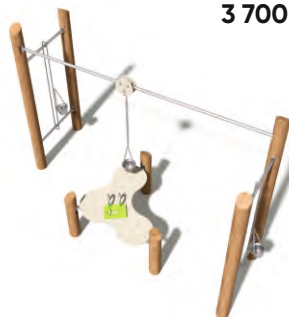

3 700 x 2 200 x 2 580
ТМД-11.42