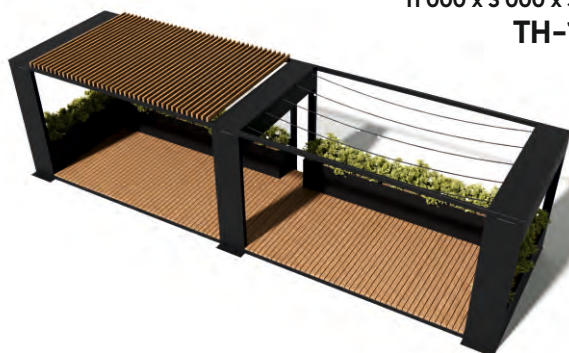

www.pktehcom.ru

Парклет с наполнением

11 000 x 3 000 x 3 000
ТН-1.27

Парклет без наполнения

11 000 x 3 000 x 3 000
ТН-1.28

Наш каталог интерактивен, справа представлен QR код, наведите на него камеру телефона и Вы перейдете на наш сайт www.pkteh.com.ru, где представлен полный ассортимент продукции.