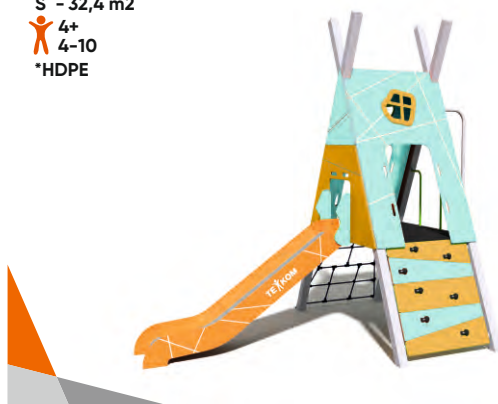

Онлайн 3D конструктор поможет создать визуализацию детской или спортивной площадки

www.pktehcom.ru

Детские игровые комплексы Серия «Город»

ТЕКОМ

Ø 7 710 x 5 700
S - 32,4 m²

4+
4-10
*HDPE

4 210 x 2 700 x 3 700
ТИКД-9.97