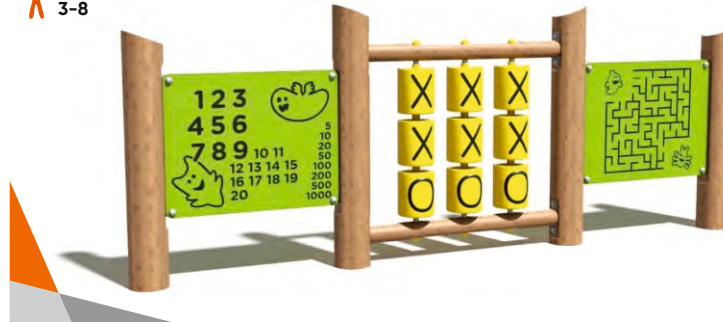

Оборудование для детей младшего возраста

Ø 4 220 x 3 160
S - 13,3 m²
3+
3-8

1 220 x 160 x 1 150
ТМД-11.41

Ø 3 900 x 3 160
S - 12,4 m²
1+
1-8

900 x 160 x 1 200
ТМД-11.6

Ø 6 000 x 3 160
S - 19,0 m²
3+
3-8

3 000 x 160 x 1 200
ТМД-11.11