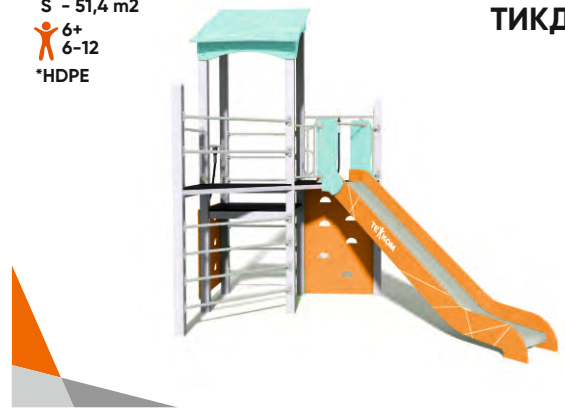

3 600 x 2 760 x 3 450
ТИКД-9.49

Ø 9 300 x 8 400
S - 62,0 m²
6+
6-12
*HDPE