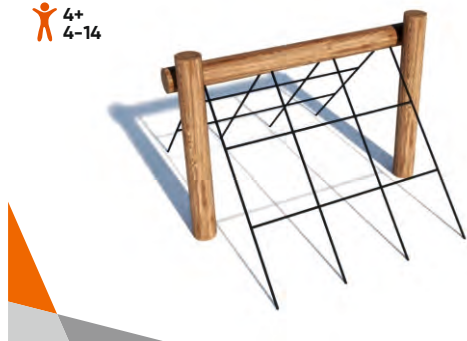

1 860 x 2 100 x 1 300
ТСД-5.15

Ø 5 380 x 3 490
S - 18,8 m²
4+
4-14